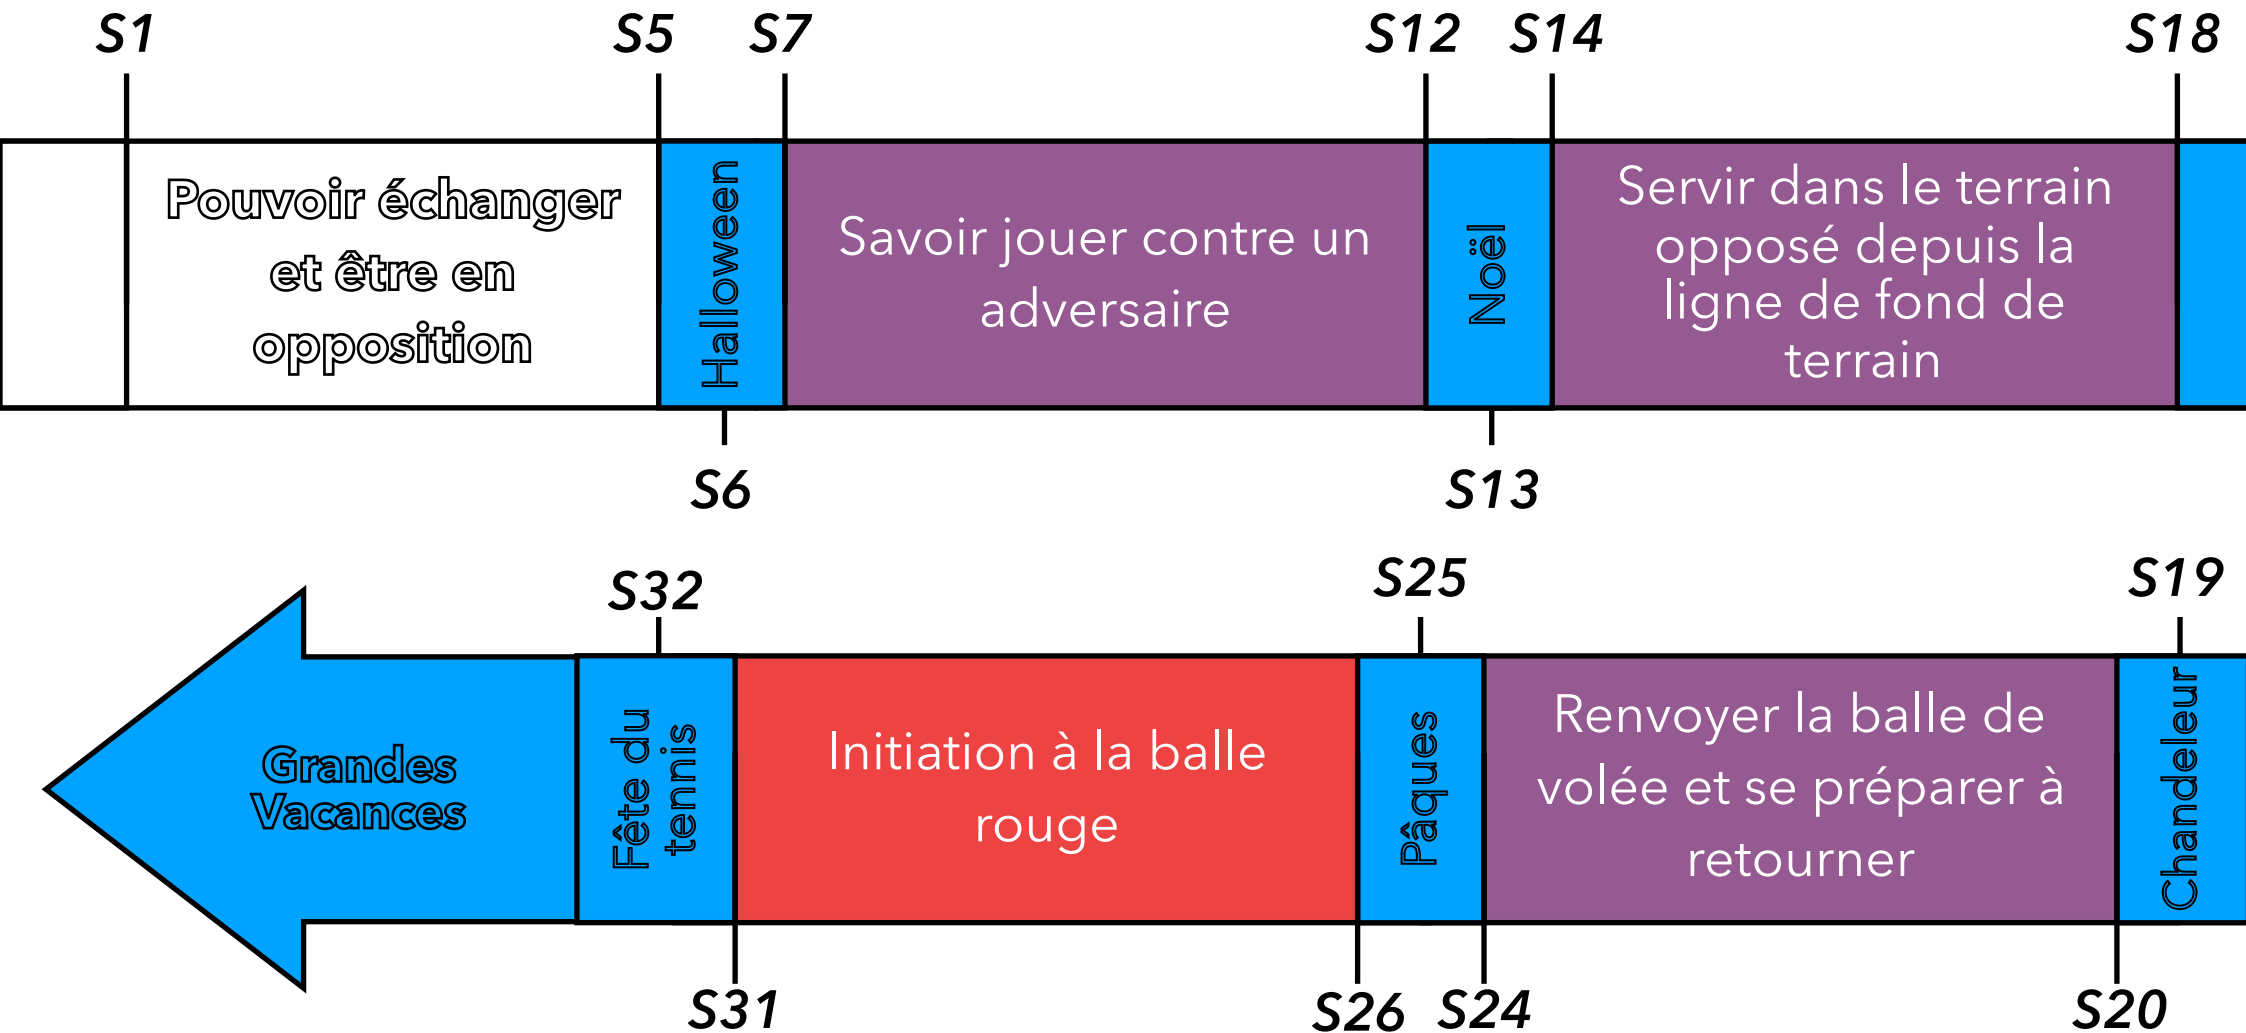

Niveau Blanc

2016 - 2014
1ère année de tennis

Niveau Violet

2014 (2ème année de tennis) -
2012 (1ère année de tennis)

Niveau Rouge

2012 (2ème année de tennis) -
2010 (1ère année de tennis)

Niveau Orange

2010 (2ème année de tennis) -
2008 (1ère année de tennis)

Niveau Vert

NC à 30/3