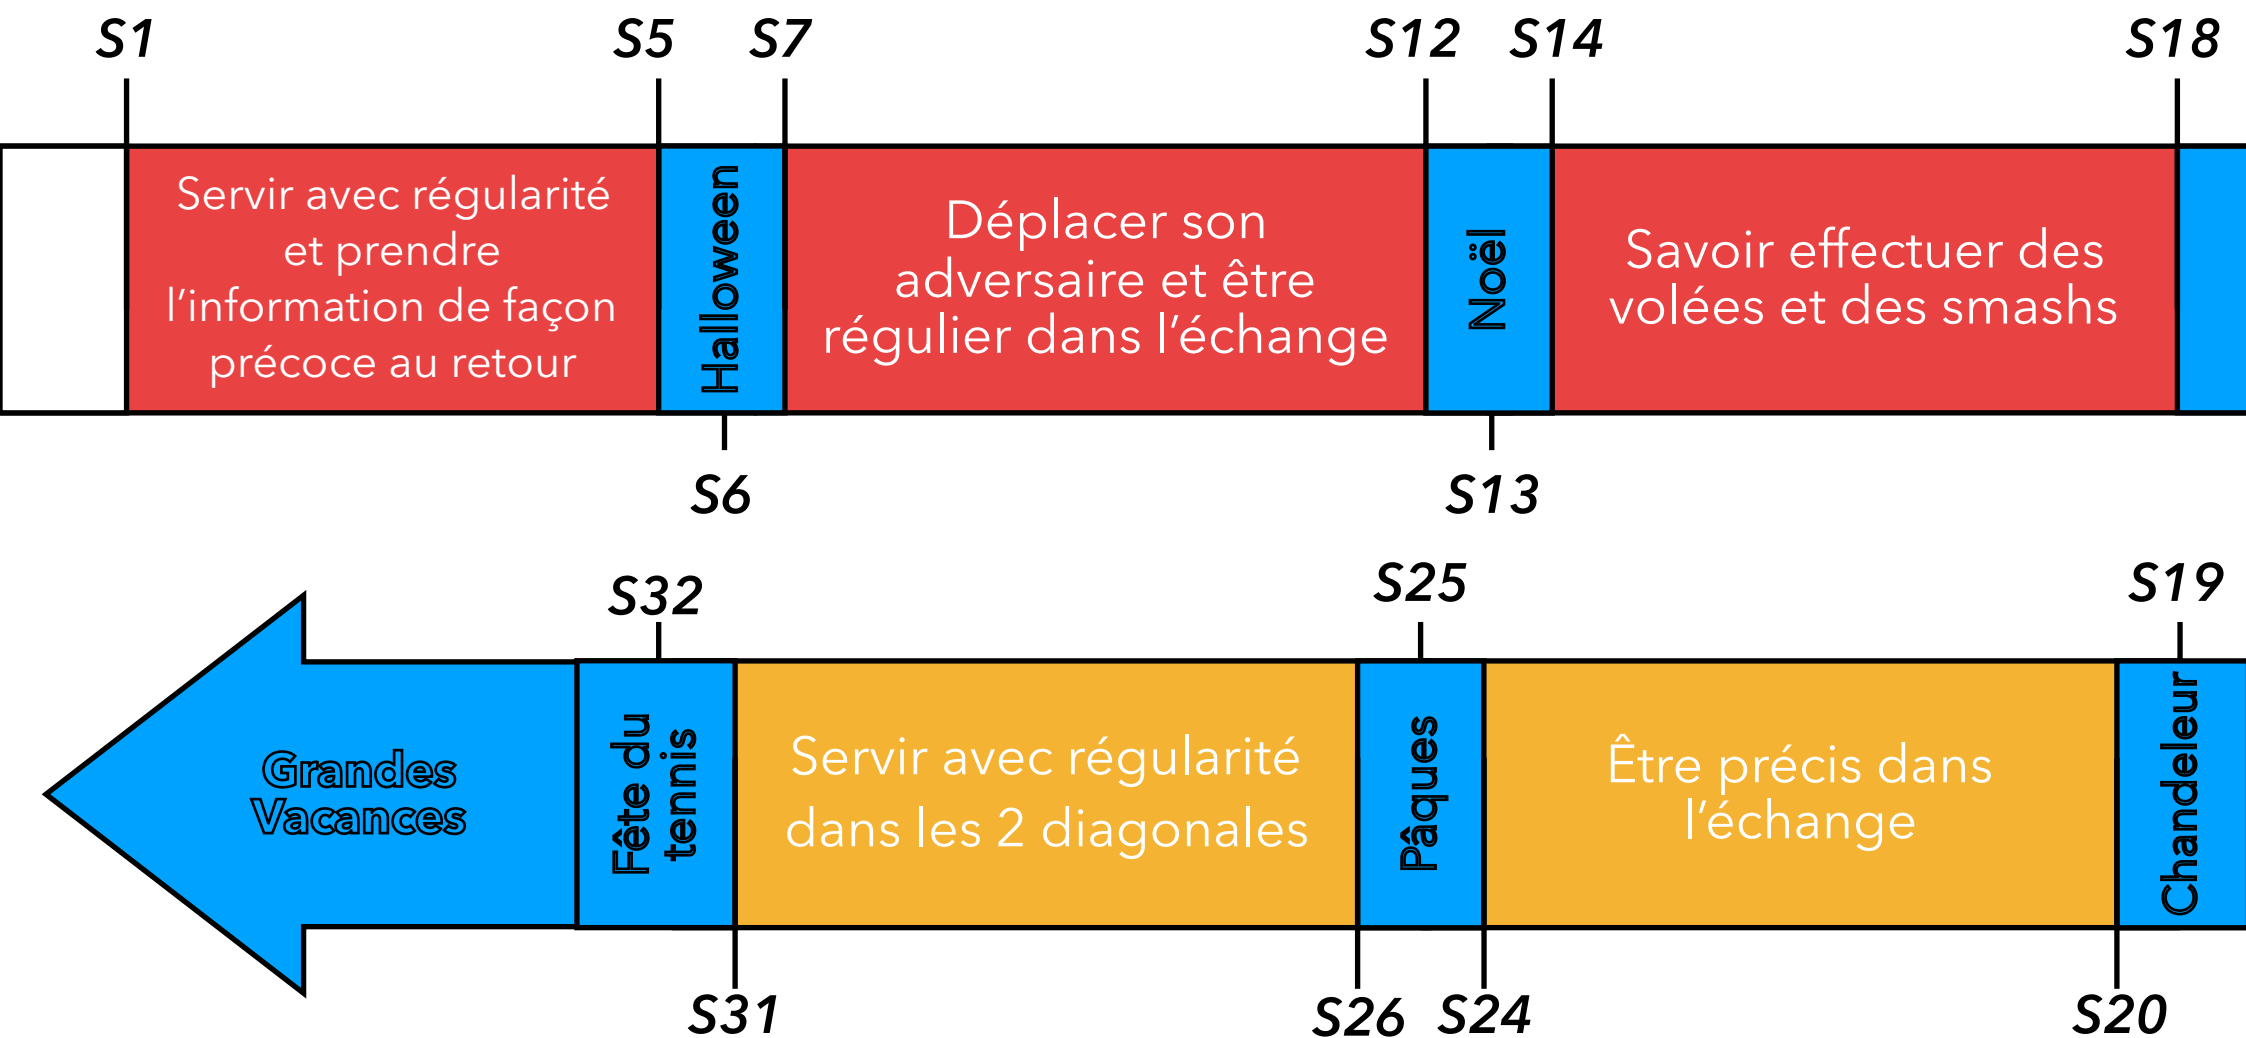

Niveau Blanc

2016 - 2014
1ère année de tennis

Niveau Violet

2014 (2ème année de tennis) -
2012 (1ère année de tennis)

Niveau Rouge

2012 (2ème année de tennis) -
2010 (1ère année de tennis)

Niveau Orange

2010 (2ème année de tennis) -
2008 (1ère année de tennis)

Niveau Vert

NC à 30/3