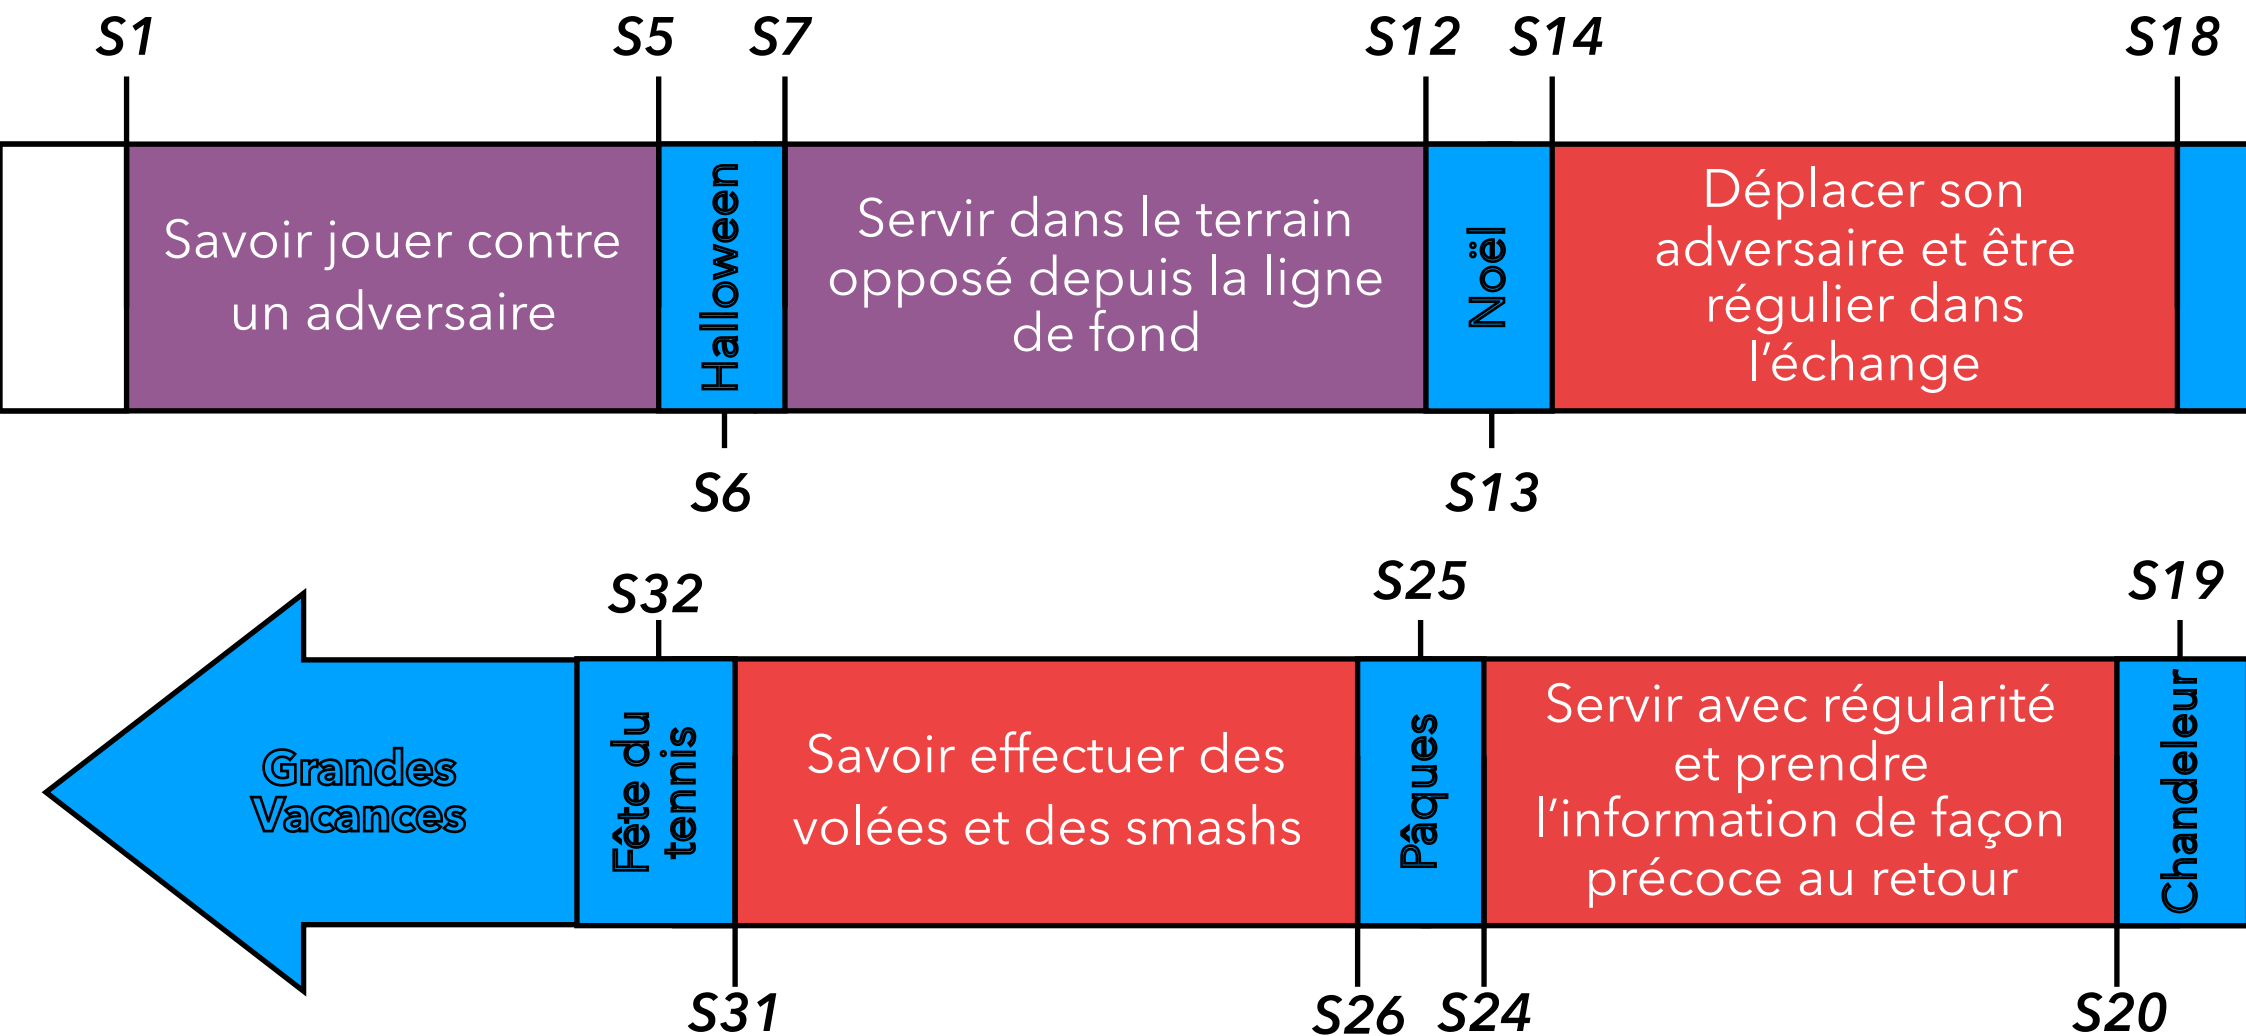

Niveau Blanc

2016 - 2014
1ère année de tennis

Niveau Violet

2014 (2ème année de tennis) -
2012 (1ère année de tennis)

Niveau Rouge

2012 (2ème année de tennis) -
2010 (1ère année de tennis)

Niveau Orange

2010 (2ème année de tennis) -
2008 (1ère année de tennis)

Niveau Vert

NC à 30/3