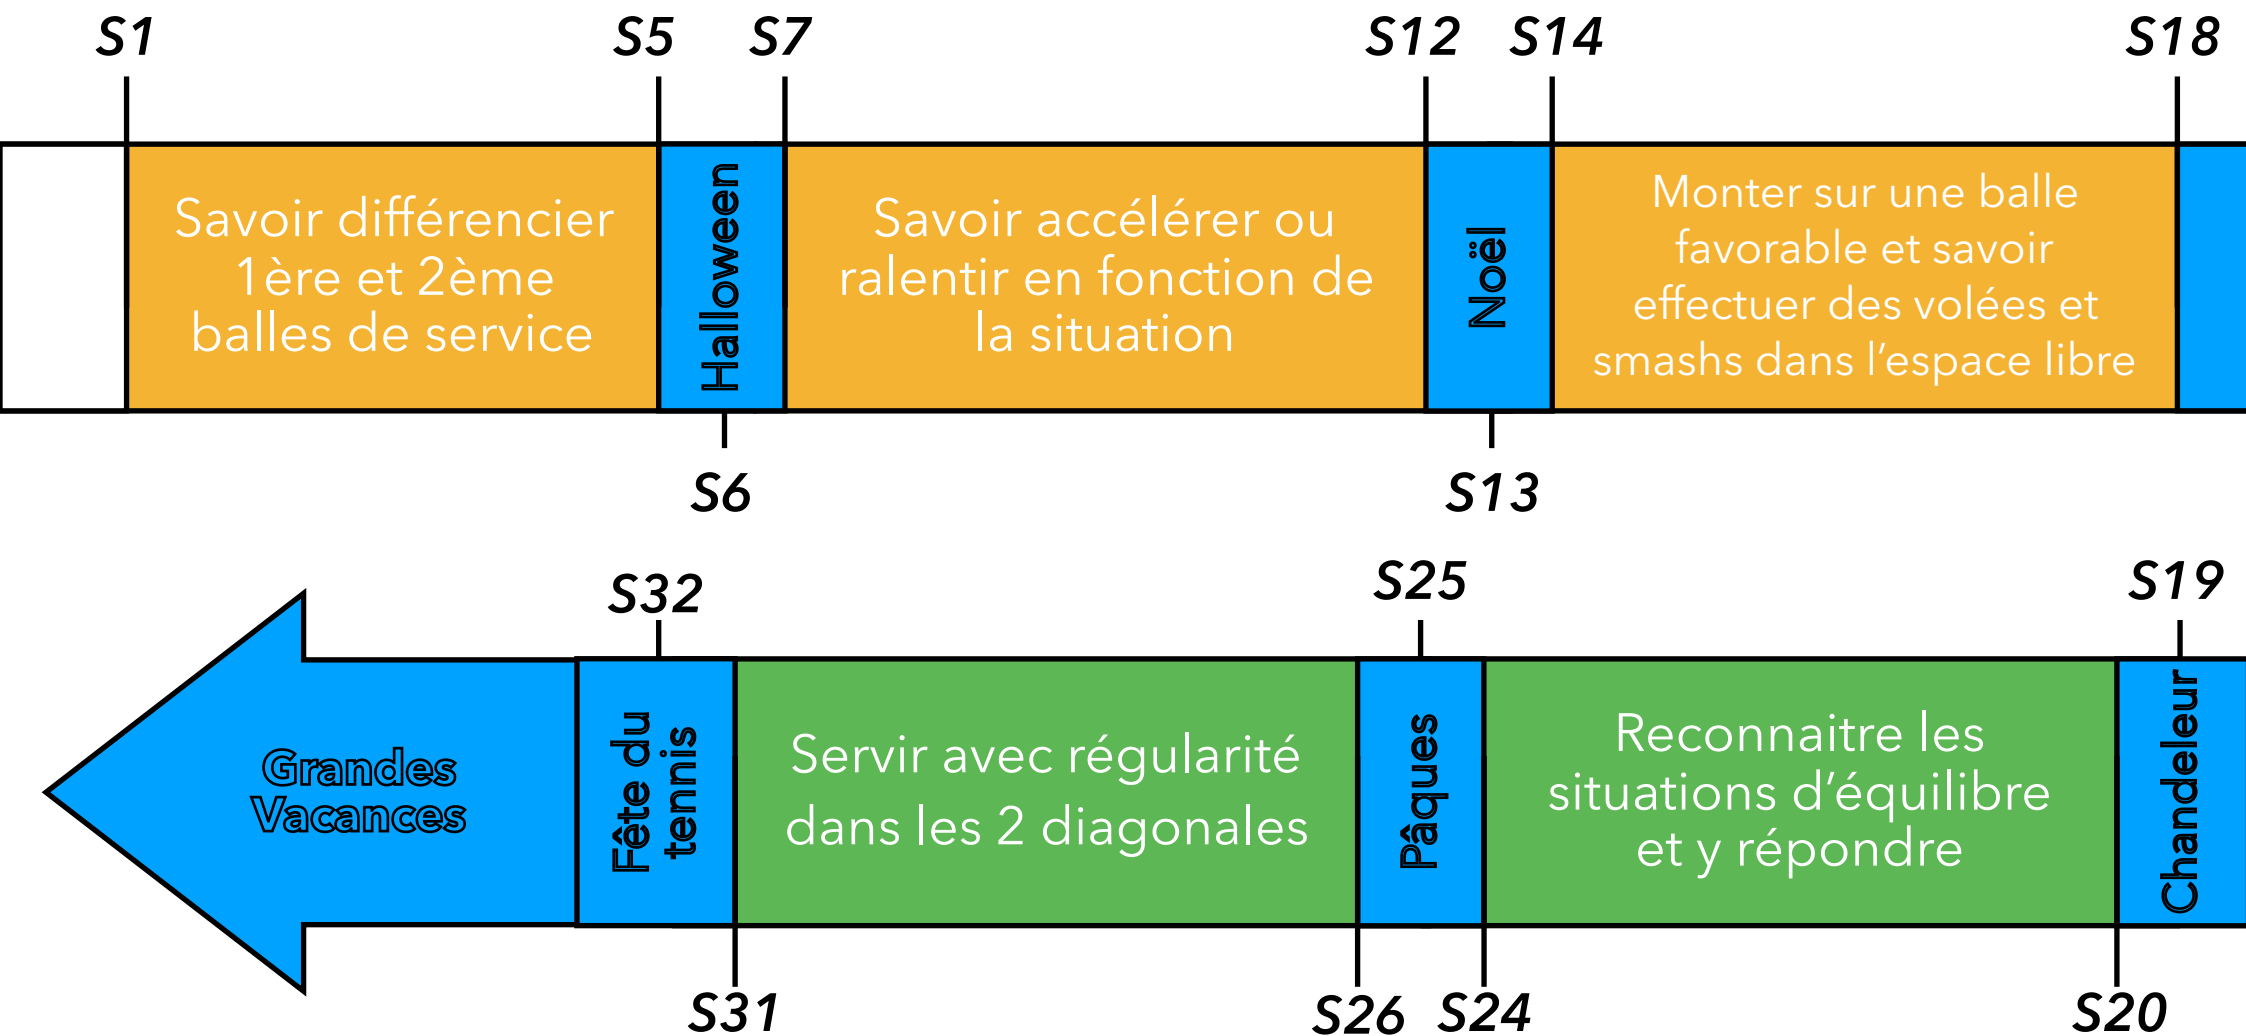

Niveau Blanc

2016 - 2014
1ère année de tennis

Niveau Violet

2014 (2ème année de tennis) -
2012 (1ère année de tennis)

Niveau Rouge

2012 (2ème année de tennis) -
2010 (1ère année de tennis)

Niveau Orange

2010 (2ème année de tennis) -
2008 (1ère année de tennis)

Niveau Vert

NC à 30/3